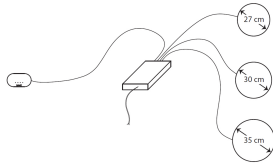

GALERIE

Connessione del sistema Modular

PAARUNGEN