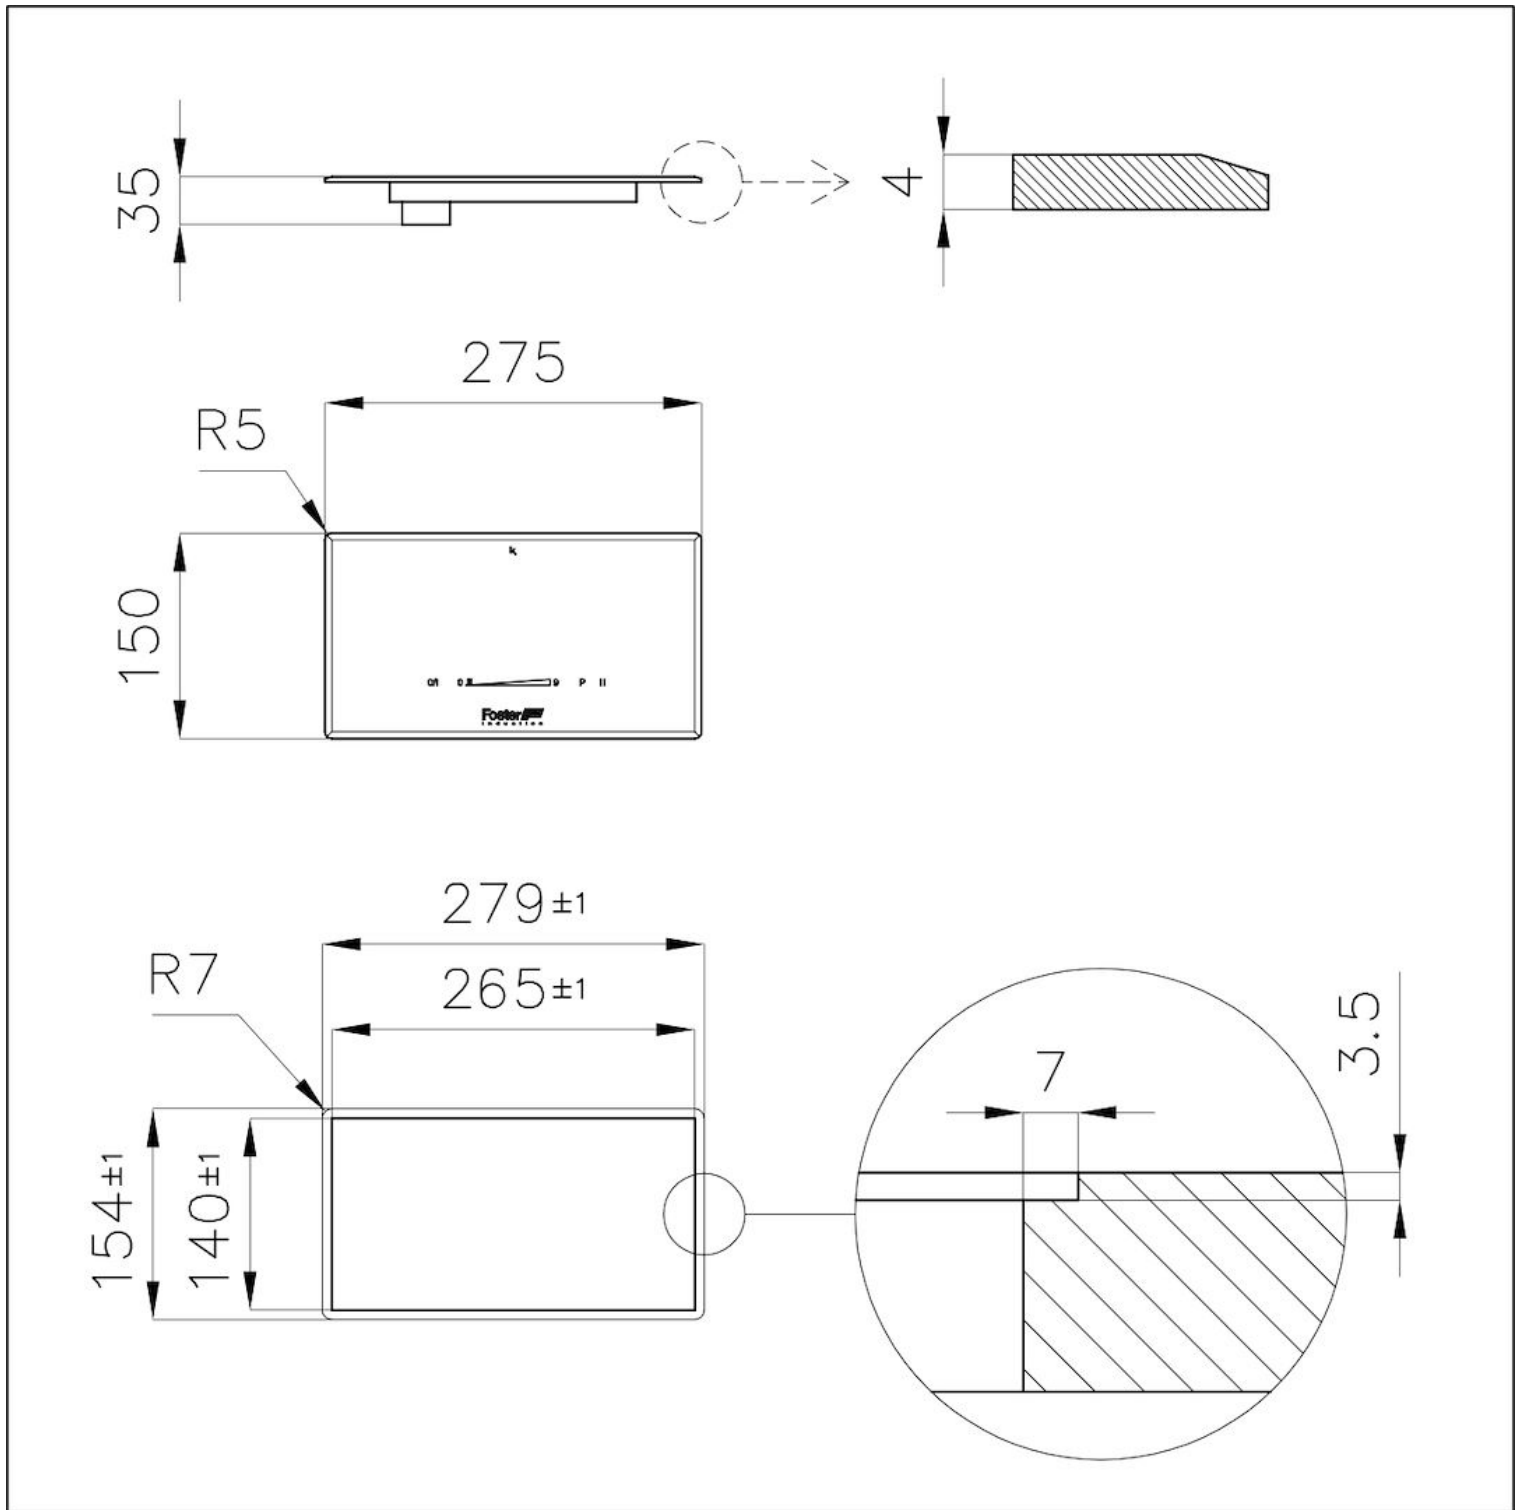

TECHNISCHE DATEN

GALERIE

Connessione del sistema Modular

Disposizione degli elementi
Il sistema Modular permette la libera disposizione dei suoi elementi. L'unico limite è dato dalla lunghezza dei cavi che collegano gli elementi con il box di connessione: 60 cm per il modulo touch e 90 cm per le zone di cottura.